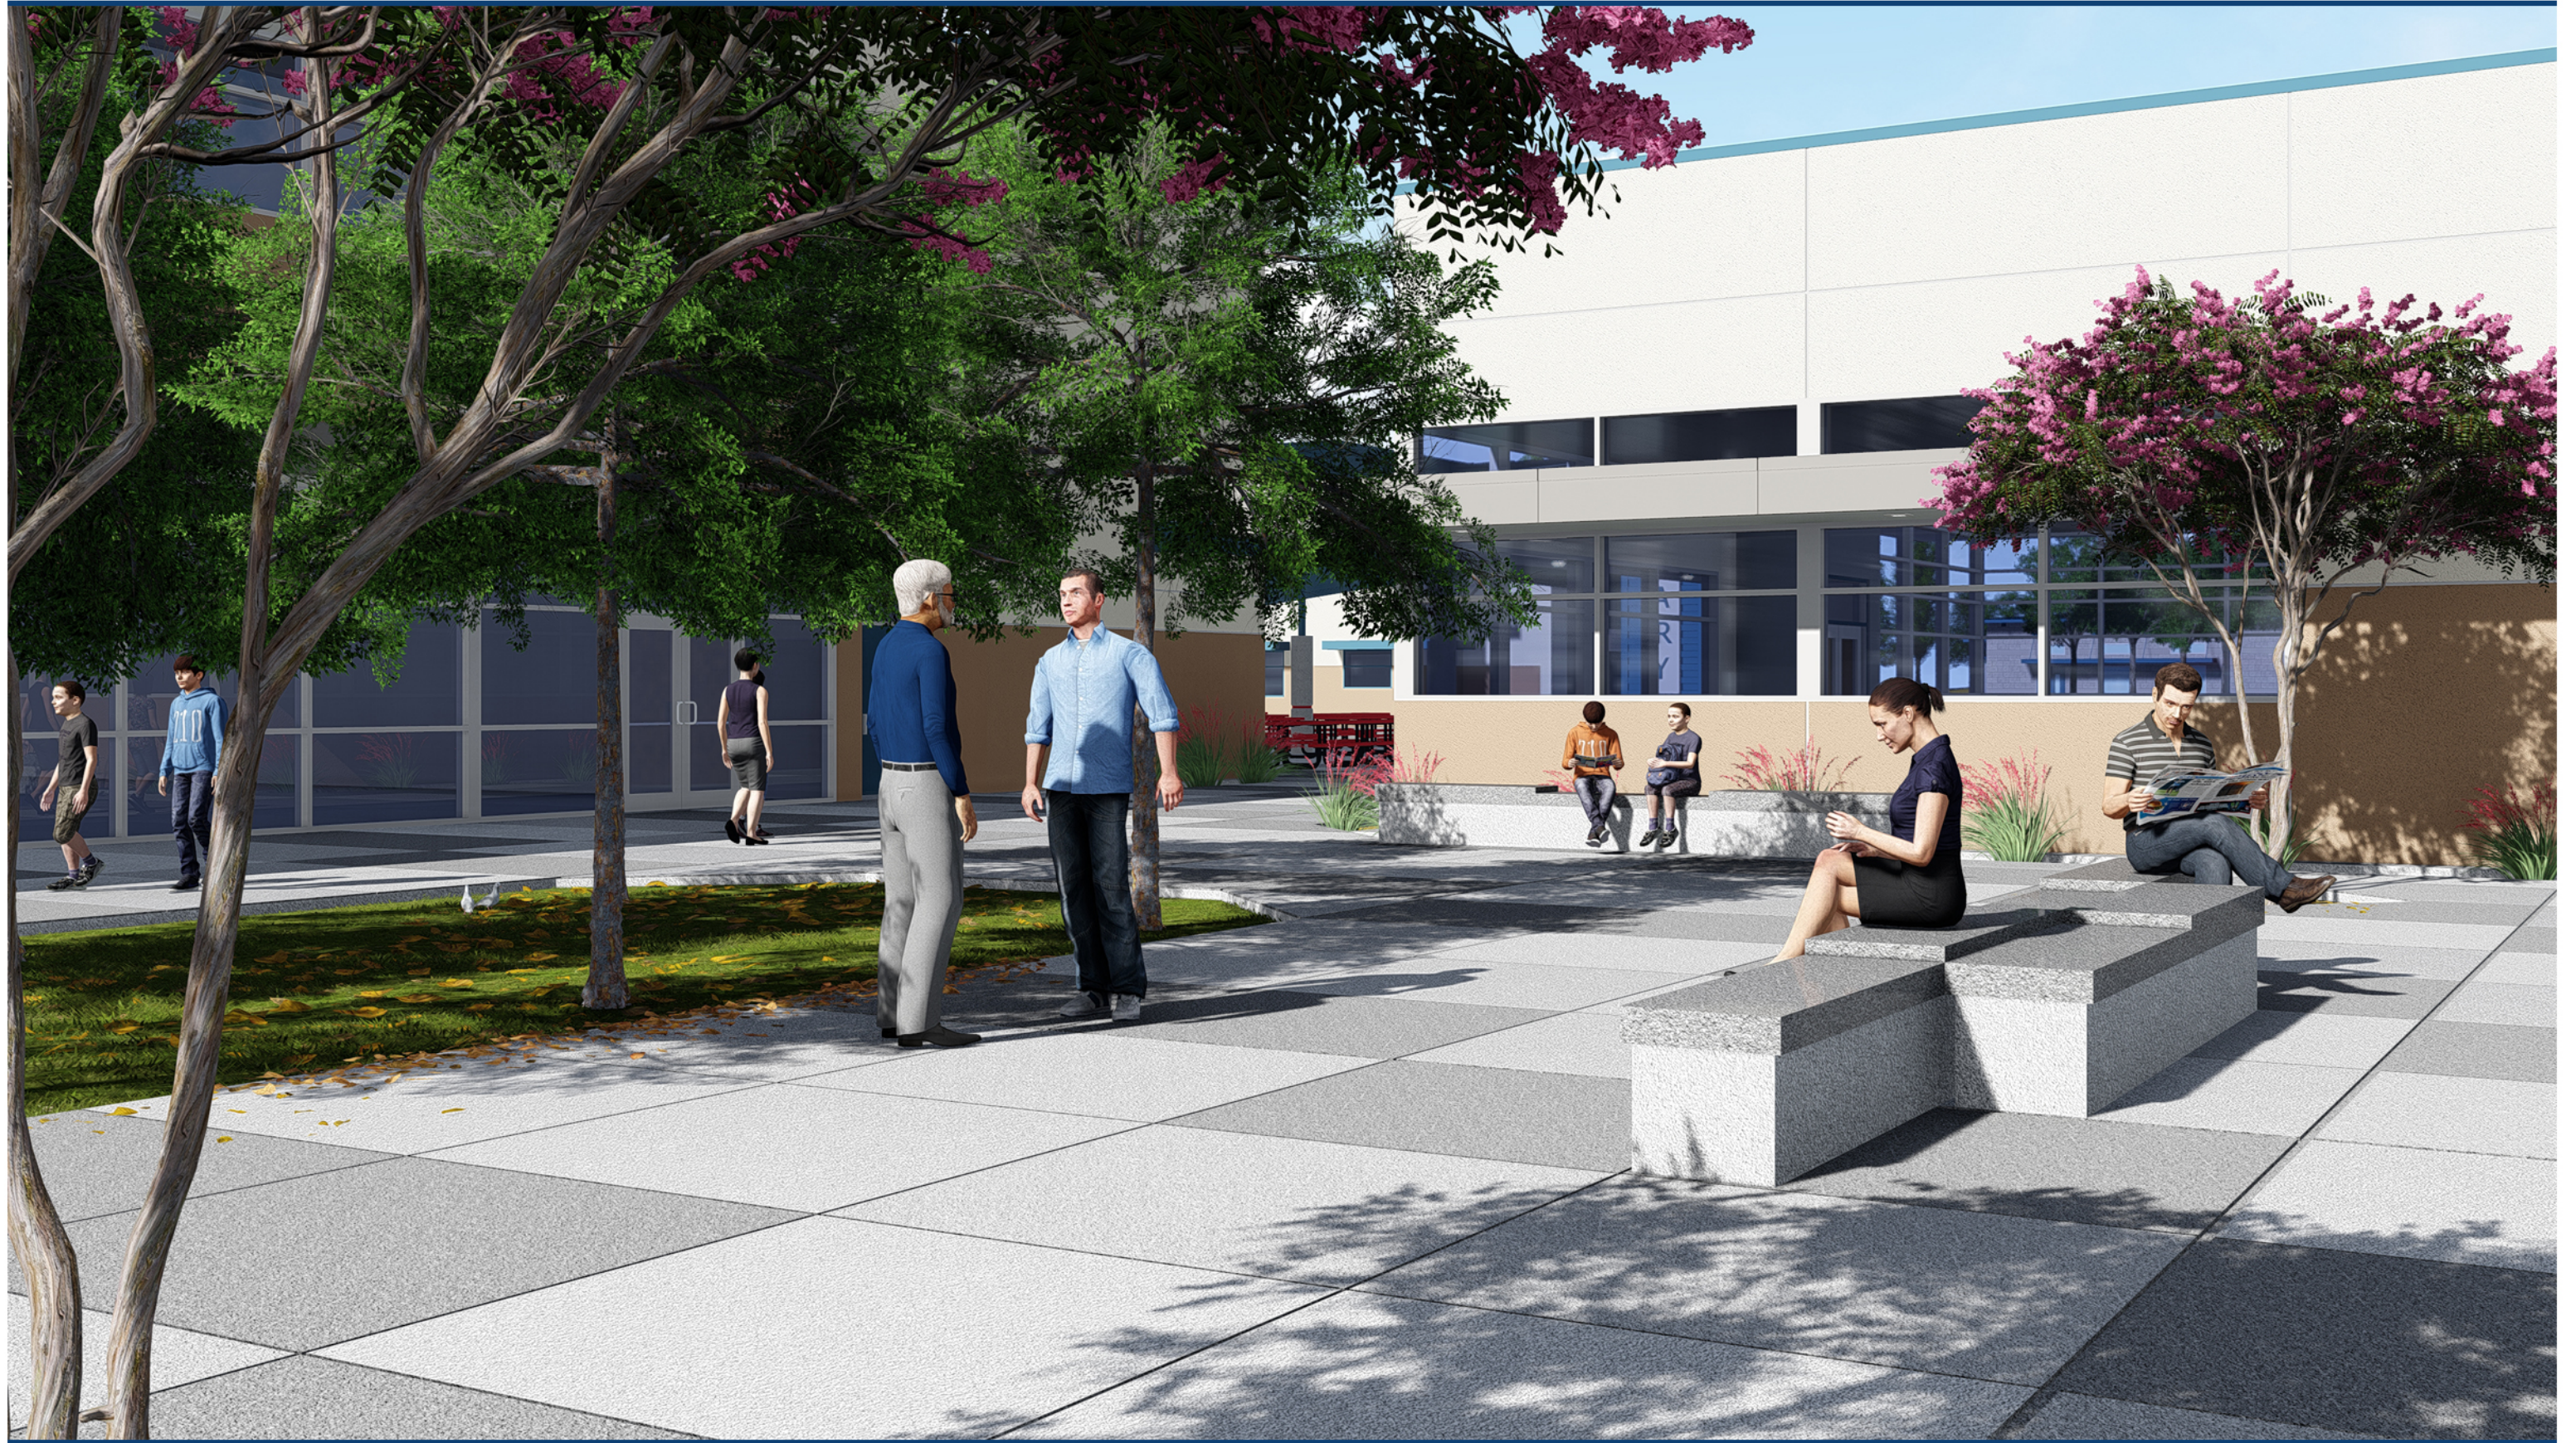

ZIEMBA + PRIETO ARCHITECTS
601 South glenoaks Blvd. • Suite 400 • Burbank, CA 91502
P: (818) 841-2585 • F: (818) 841-7782 • www:ziembaprietoarch.com

(Z + P Job No. 150703) DATE: 2018-09-27
19501 SHADOW OAK DR. WALNUT, CA.