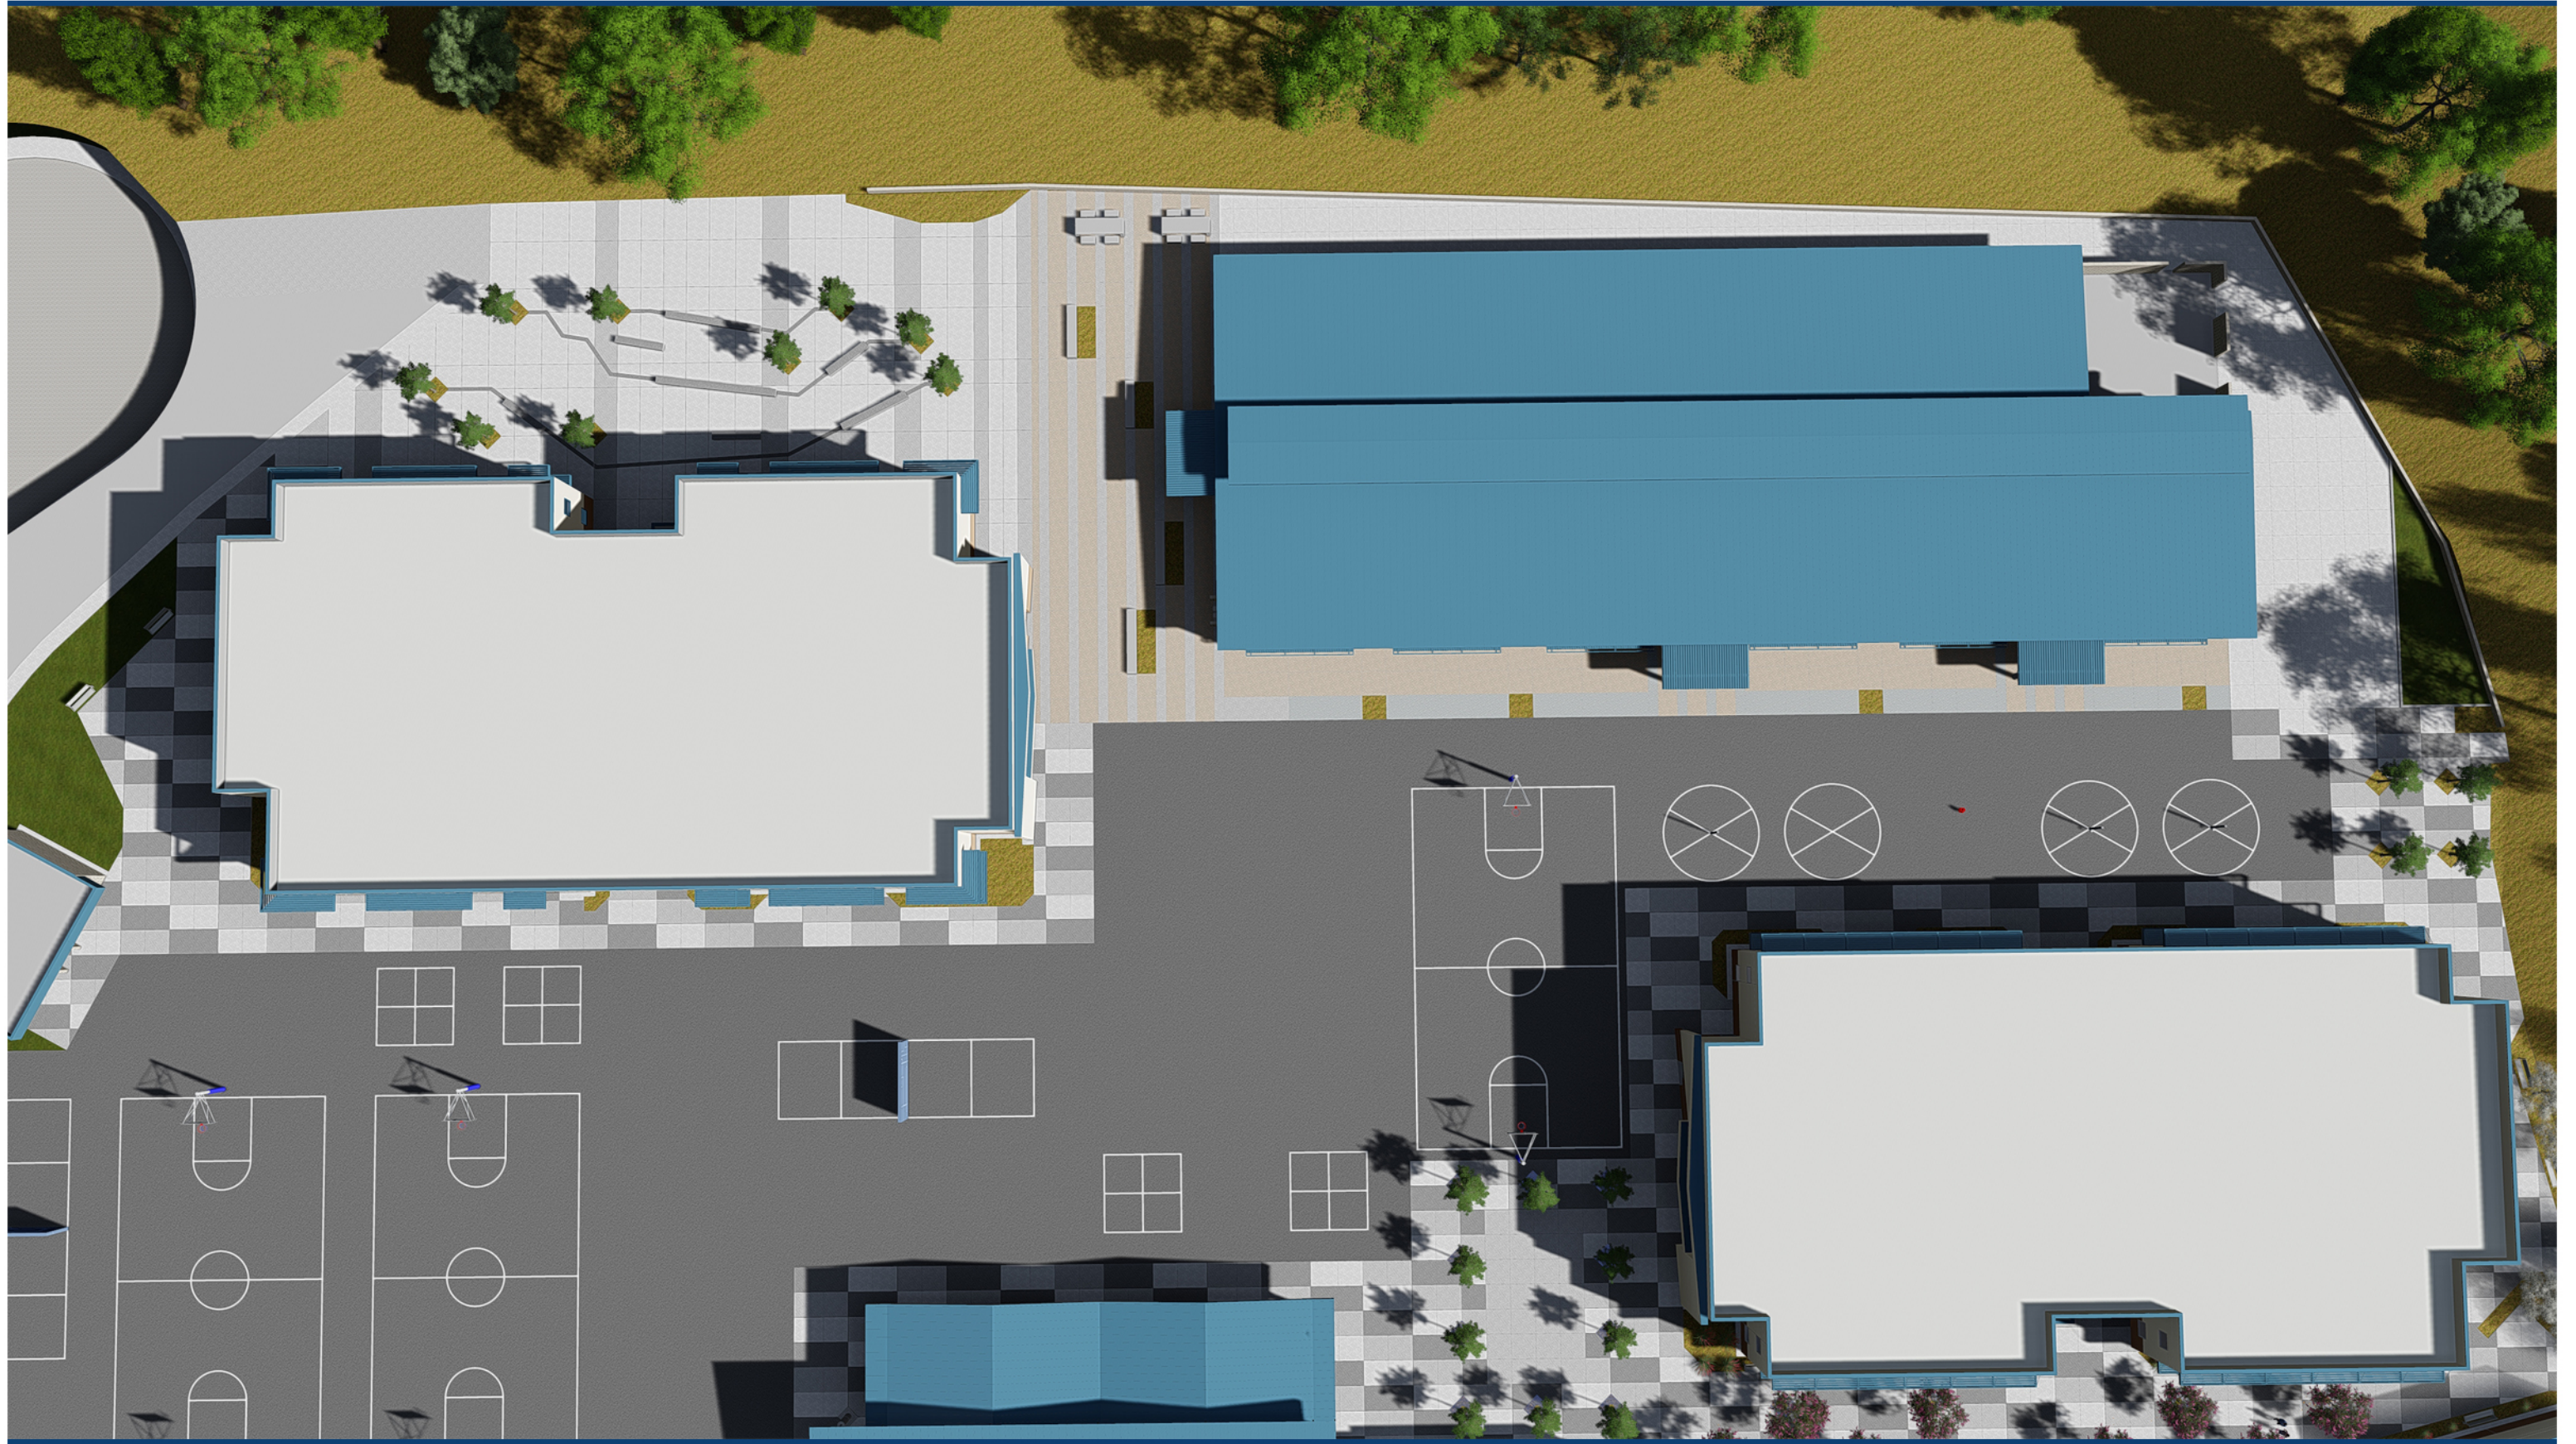

ZIEMBA + PRIETO ARCHITECTS
601 South glenoaks Blvd. • Suite 400 • Burbank, CA 91502
P: (818) 841-2585 • F: (818) 841-7782 • www:ziembaprietoarch.com

(Z + P Job No. 150703) DATE: 2018-09-27
19501 SHADOW OAK DR. WALNUT, CA.