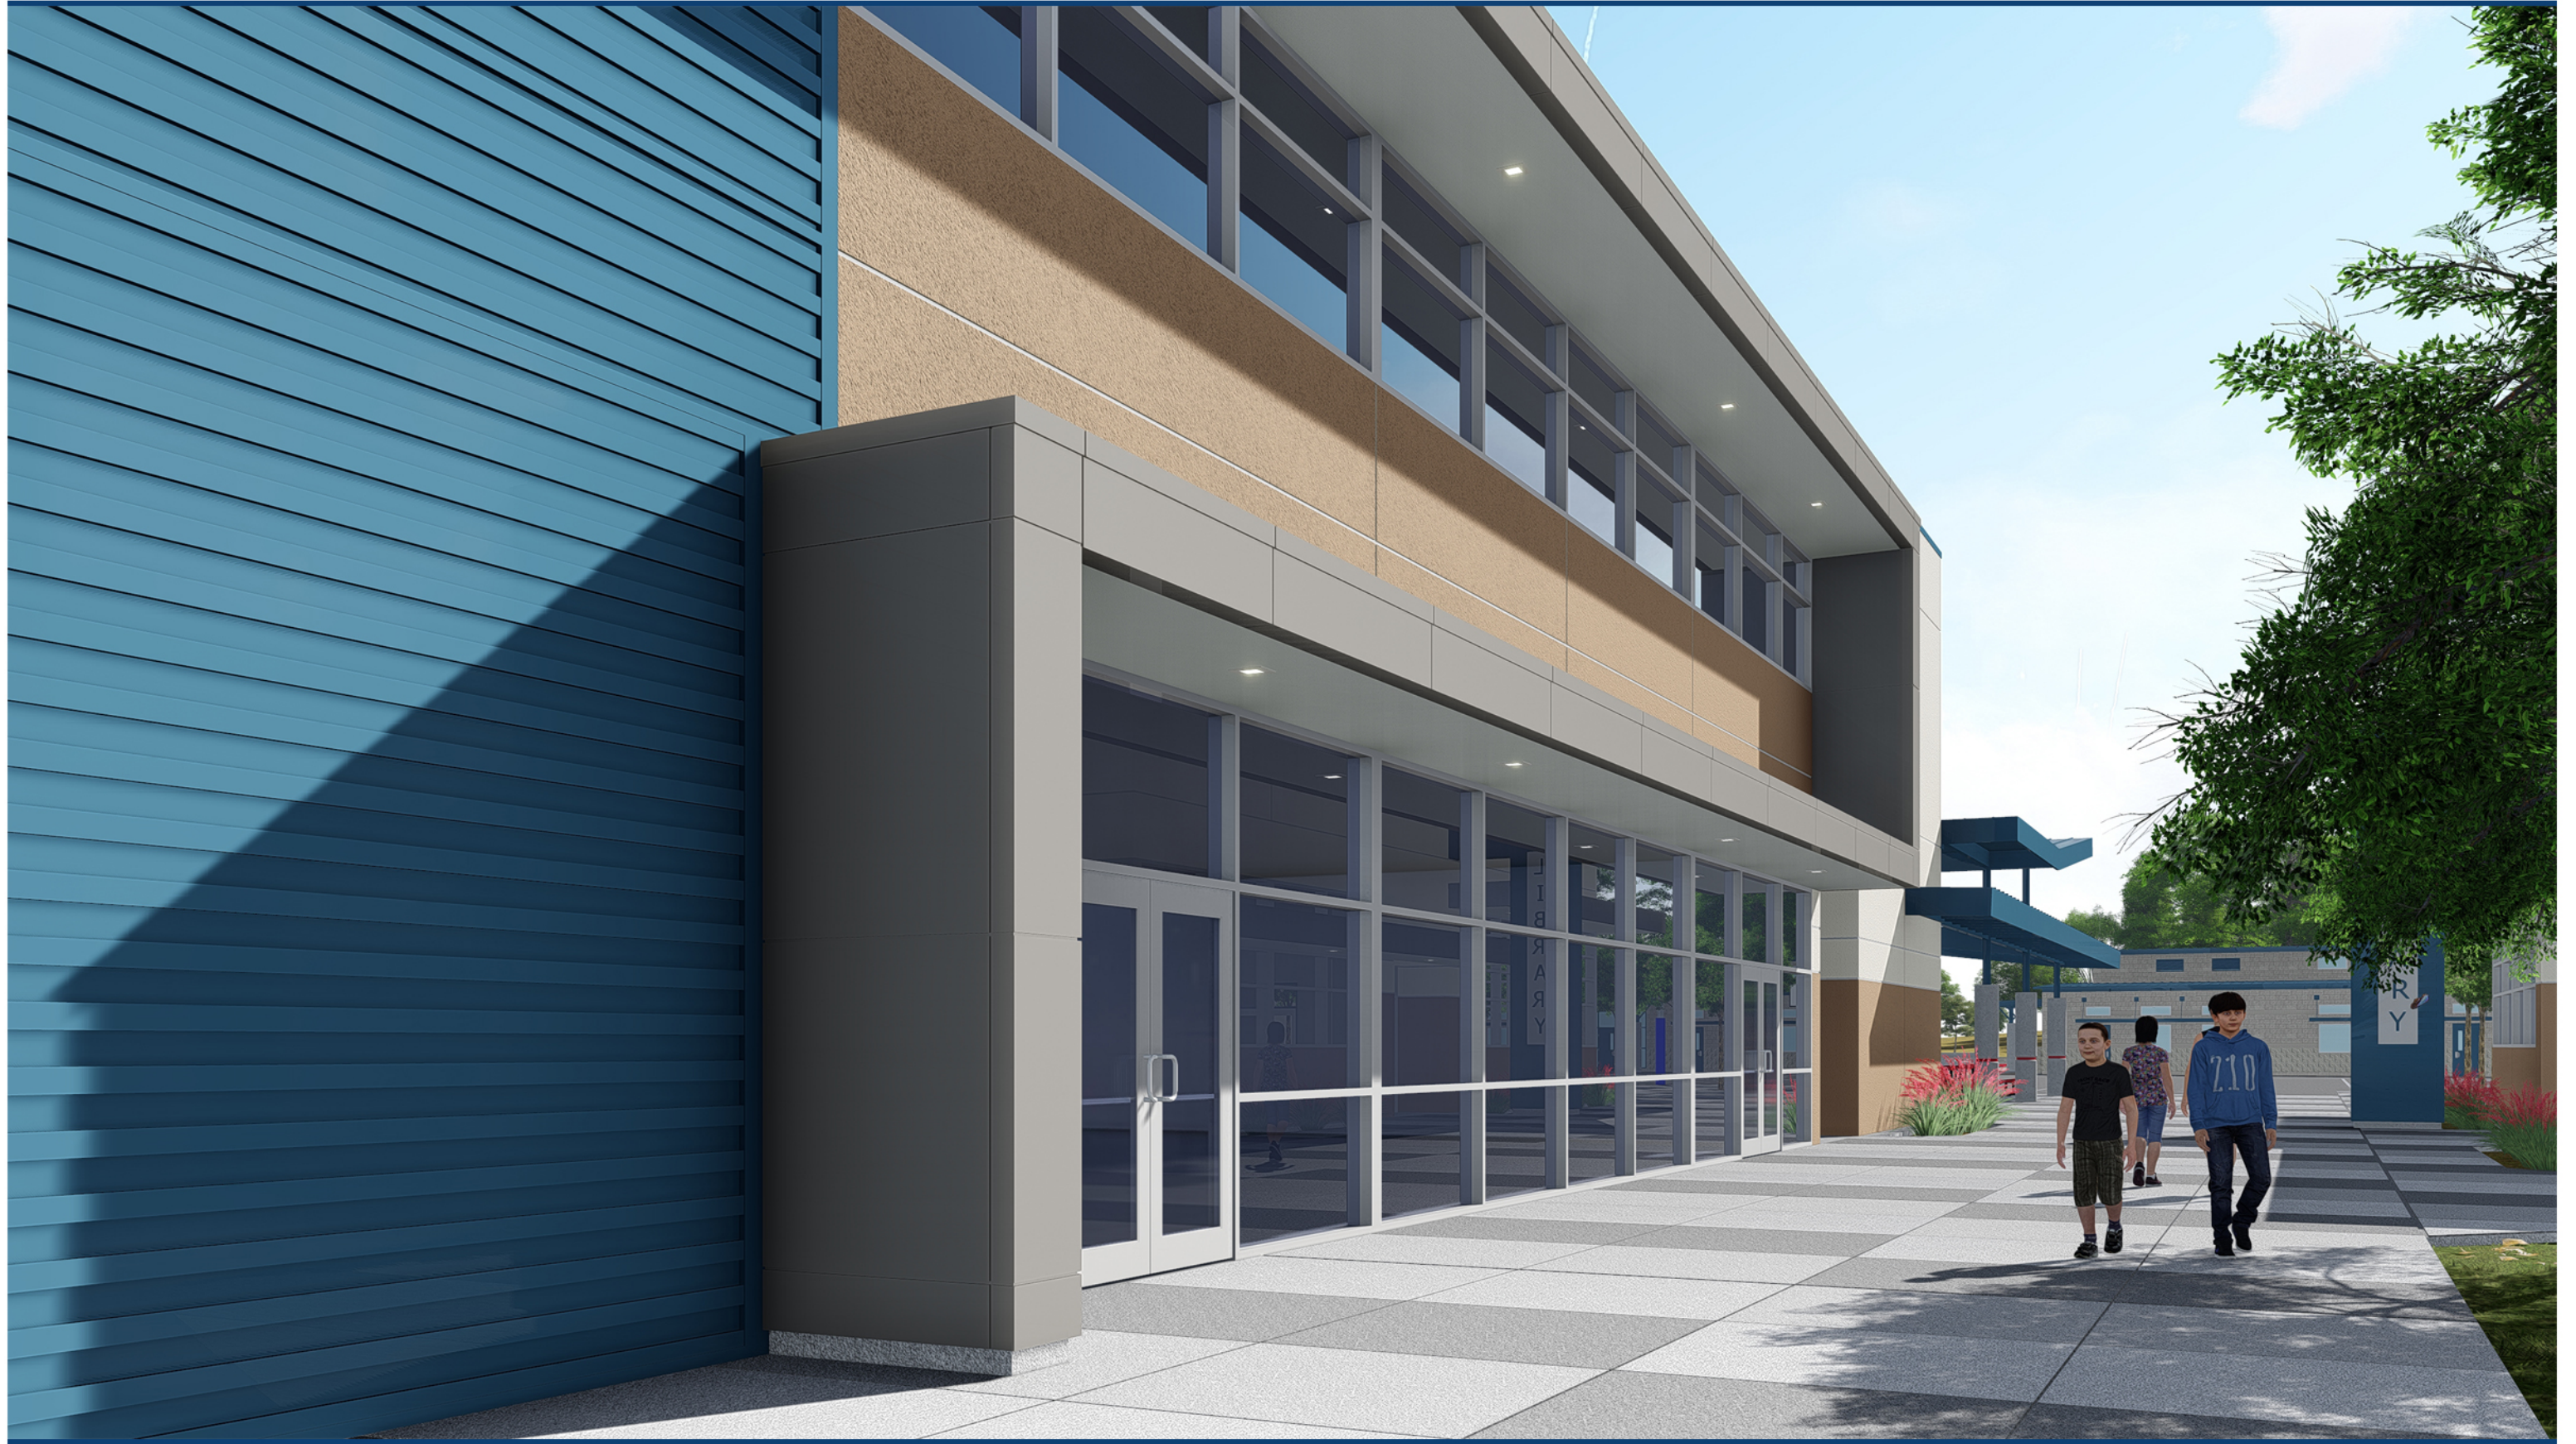

ZIEMBA + PRIETO ARCHITECTS
601 South glenoaks Blvd. • Suite 400 • Burbank, CA 91502
P: (818) 841-2585 • F: (818) 841-7782 • www:ziembaprietoarch.com

(Z + P Job No. 150703) DATE: 2018-09-27
19501 SHADOW OAK DR. WALNUT, CA.